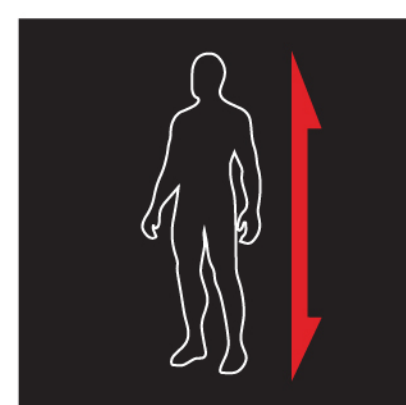

JUNIOR PROTECTORS

5.5 / 4.5 / 3DF AIRFIT LITE / BODY PROTECTOR	S/M	L/XL
	134-146 cm	146-159 cm
	4'5" - 4'10" ft	4'10" - 5'3" ft
	53" - 58"	58" - 63"

ROOST TEE	L/XL
	146-159 cm
	4'10" - 5'3" ft
	58" - 63"

2.5 / 4.5 / 4.5 PRO / 5.5 PRO / 5.5 PRO HD JUNIOR CHEST PROTECTOR	S/M	L/XL
	134-146 cm	146-159 cm
	4'5"-4'9" ft	4'9"-5'3" ft
	54"-59"	59"-64"

3.5 JUNIOR CHEST PROTECTOR	MINI
	147-159 cm
	4'9"-5'3"
	59"-64"