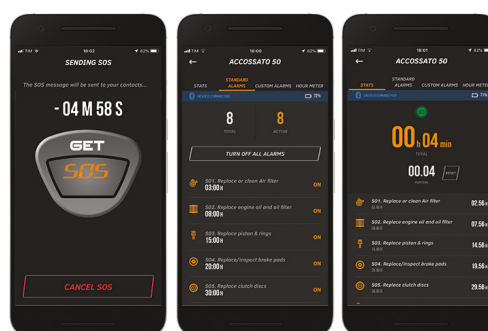

# SMART SOS

ALLARME SOS PROGRAMMABILE E CONTAORE WIRELESS

GET SMART SOS

APP GRATUITA DISPONIBILE PER IOS E ANDROID PER SBLOCCARE TUTTE LE FUNZIONALITÀ

Smart SOS è il nuovo prodotto GET che fa sia da **allarme SOS programmabile**, che da **contaore wireless**. Il dispositivo è dotato di un **accelerometro interno** che percepisce le cadute e, tramite una App gratuita disponibile per iOS e Android, **invia una notifica di SOS con le coordinate GPS ai contatti scelti**. Tramite Smart SOS inoltre si possono registrare gli **intervalli di manutenzione standard** ed è possibile impostarne di **personalizzati**, in modo da mantenere la moto sempre efficiente e al massimo delle prestazioni. Infine consente di visualizzare le ore di utilizzo totali e parziali (fino a 1000 ore). Dotato di **batteria CR2032 sostituibile**, Smart SOS **si applica direttamente al veicolo**, senza necessità di collegare cavi o sensori ed è resistente ad acqua, fango e sporco.

## PRINCIPALI FUNZIONALITÀ APP

- 1. FUNZIONE SOS:** Tramite app è possibile attivare la funzione SOS, che invierà una richiesta di soccorso ai contatti registrati.
- 2. FUNZIONE SERVICE:** sarà possibile inserire intervalli di manutenzione personalizzati, in modo da avere la moto sempre a punto.
- 3. FUNZIONE CONTAORE:** la app consente di visualizzare gli intervalli parziali e le ore totali di utilizzo, così come regolare la sensibilità del dispositivo.