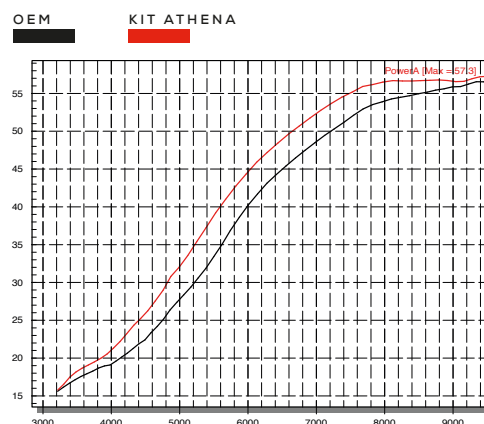

NUOVO PRODOTTO

GRUPPO TERMICO Ø 98mm 468cc

HONDA CRF 450R 2017/2018

PREZZO:
€ 678,53 (IVA incl.)

CODICE:
P400210100060

IL KIT CONTIENE:
- Cilindro
- Pistone completo
- Kit guarnizioni

Athena presenta il nuovo **gruppo termico** maggiorato per **Honda CRF 450R 2017/2018**. L'alesaggio aumentato porta a un incremento di potenza - soprattutto nei bassi regimi - lungo tutta la curva, garantendo alte prestazioni **senza modificare il carter motore** e mantenendo le altre componenti originali. Il rivestimento al nickel-silicio sulla canna del cilindro permette al pistone una scorrevolezza ottimale e l'affidabilità del kit è garantita da test realizzati per offrire la massima **resistenza a temperature e pressioni elevate**.

DATI TECNICI

	OEM	KIT ATHENA
CILINDRATA	449,5 cm ³	468,4 cm ³
ALESAGGIO	96 mm	98 mm
CORSA	62,1 mm	62,1 mm
RAPP. COMPRESSIONE	13,5:1	13,5:1
CURVA DI POTENZA	56,6 HP 9400 RPM	57,3 HP 9500 RPM

LISTA RICAMBI

CODICE	DESCRIZIONE	PREZZO (IVA incl.)
S4F09800011A	Diametro Pistone 97,96 mm Diametro Spinotto 19 mm	€ 243,39
S4F09800011B	Diametro Pistone 97,97 mm Diametro Spinotto 19 mm	
P400210160060	Kit Guarnizioni	€ 80,46
S41316402	Serie segmenti pistone	€ 47,58