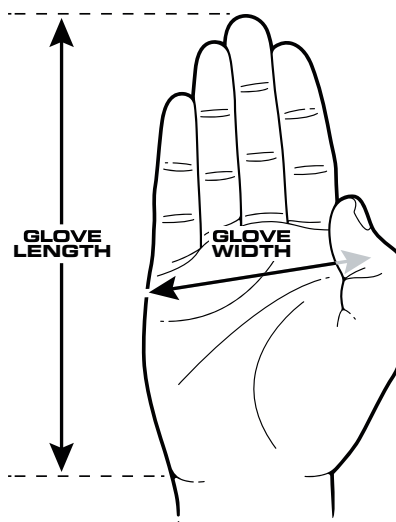

GLOVE - GUANTI

GLOVE WIDTH

Measure the largest part of the hand, not including thumb.

LARGHEZZA DEL GUANTO

Misurare il punto più largo del palmo, escludendo il pollice.

GLOVE LENGTH

Measure from base of the hand to the tip of the middle finger.

LUNGHEZZA DEL GUANTO

Misurare dalla base della mano alla punta del dito medio.

YOUTH GP / AIR Point of measure - Punto di misurazione	S	M	L	XL	2XL
Glove Length [inch]	6,22 inch	6,50 inch	6,77 inch	7,05 inch	7,32 inch
Lunghezza del Guanto [cm]	15,8 cm	16,5 cm	17,2 cm	17,9 cm	18,6 cm
Glove Width [inch]	2,83 inch	2,99 inch	3,15 inch	3,31 inch	3,46 inch
Larghezza del Guanto [cm]	7,2 cm	7,6 cm	8 cm	8,4 cm	8,8 cm
REVOX Point of measure - Punto di misurazione	S	M	L	XL	2XL
Glove Length [inch]	9,09 inch	9,37 inch	9,65 inch	9,92 inch	10,20 inch
Lunghezza del Guanto [cm]	23,1 cm	23,8 cm	24,5 cm	25,2 cm	25,9 cm
Glove Width [inch]	4,02 inch	4,17 inch	4,33 inch	4,49 inch	4,65 inch
Larghezza del Guanto [cm]	10,2 cm	10,6 cm	11 cm	11,4 cm	11,8 cm
ACE Point of measure - Punto di misurazione	S	M	L	XL	2XL
Glove Length [inch]	8,03 inch	8,31 inch	8,58 inch	8,86 inch	9,13 inch
Lunghezza del Guanto [cm]	20,4 cm	21,1 cm	21,8 cm	22,5 cm	23,2 cm
Glove Width [inch]	3,78 inch	3,94 inch	4,09 inch	4,25 inch	4,41 inch
Larghezza del Guanto [cm]	9,6 cm	10 cm	10,4 cm	10,8 cm	11,2 cm
GP Point of measure - Punto di misurazione	S	M	L	XL	2XL
Glove Length [inch]	8,03 inch	8,31 inch	8,58 inch	8,86 inch	9,13 inch
Lunghezza del Guanto [cm]	20,4 cm	21,1 cm	21,8 cm	22,5 cm	23,2 cm
Glove Width [inch]	3,78 inch	3,94 inch	4,09 inch	4,25 inch	4,41 inch
Larghezza del Guanto [cm]	9,6 cm	10 cm	10,4 cm	10,8 cm	11,2 cm
GAMBIT Point of measure - Punto di misurazione	S	M	L	XL	2XL
Glove Length [inch]	7,87 inch	8,15 inch	8,43 inch	8,70 inch	8,98 inch
Lunghezza del Guanto [cm]	20 cm	20,7 cm	21,4 cm	22,1 cm	22,8 cm
Glove Width [inch]	3,78 inch	3,94 inch	4,09 inch	4,25 inch	4,41 inch
Larghezza del Guanto [cm]	9,6 cm	10 cm	10,4 cm	10,8 cm	11,2 cm
SWELTER Point of measure - Punto di misurazione	S	M	L	XL	2XL
Glove Length [inch]	9,09 inch	9,37 inch	9,65 inch	9,92 inch	10,20 inch
Lunghezza del Guanto [cm]	23,1 cm	23,8 cm	24,5 cm	25,2 cm	25,9 cm
Glove Width [inch]	4,02 inch	4,17 inch	4,33 inch	4,49 inch	4,65 inch
Larghezza del Guanto [cm]	10,2 cm	10,6 cm	11 cm	11,4 cm	11,8 cm
SE PRO / SE ULTRA Point of measure - Punto di misurazione	S	M	L	XL	2XL
Glove Length [inch]	7,87 inch	8,15 inch	8,43 inch	8,70 inch	8,98 inch
Lunghezza del Guanto [cm]	20 cm	20,7 cm	21,4 cm	22,1 cm	22,8 cm
Glove Width [inch]	3,62 inch	3,78 inch	3,94 inch	4,09 inch	4,25 inch
Larghezza del Guanto [cm]	9,2 cm	9,6 cm	10 cm	10,4 cm	10,8 cm
FLOWLINE Point of measure - Punto di misurazione	S	M	L	XL	2XL
Glove Length [inch]	8,03 inch	8,31 inch	8,58 inch	8,86 inch	9,13 inch
Lunghezza del Guanto [cm]	20,4 cm	21,1 cm	21,8 cm	22,5 cm	23,2 cm
Glove Width [inch]	3,78 inch	3,94 inch	4,09 inch	4,25 inch	4,41 inch
Larghezza del Guanto [cm]	9,6 cm	10 cm	10,4 cm	10,8 cm	11,2 cm
AIR Point of measure - Punto di misurazione	S	M	L	XL	2XL
Glove Length [inch]	7,87 inch	8,15 inch	8,43 inch	8,70 inch	8,98 inch
Lunghezza del Guanto [cm]	20 cm	20,7 cm	21,4 cm	22,1 cm	22,8 cm
Glove Width [inch]	3,62 inch	3,78 inch	3,94 inch	4,09 inch	4,25 inch
Larghezza del Guanto [cm]	9,2 cm	9,6 cm	10 cm	10,4 cm	10,8 cm
WOMEN'S GAMBIT - Modello da donna Gambit Point of measure - Punto di misurazione	S	M	L	XL	2XL
Glove Length [inch]	7,20 inch	7,48 inch	7,76 inch	8,03 inch	8,31 inch
Lunghezza del Guanto [cm]	18,3 cm	19 cm	19,7 cm	20,4 cm	21,1 cm
Glove Width [inch]	3,58 inch	3,74 inch	3,90 inch	4,06 inch	4,21 inch
Larghezza del Guanto [cm]	9,1 cm	9,5 cm	9,9 cm	10,3 cm	10,7 cm
WOMEN'S ACE - Modello da donna Ace Point of measure - Punto di misurazione	S	M	L	XL	2XL
Glove Length [inch]	4,02 inch	4,17 inch	4,33 inch	4,49 inch	4,65 inch
Lunghezza del Guanto [cm]	18,9 cm	19,6 cm	20,3 cm	21 cm	21,7 cm
Glove Width [inch]	3,39 inch	3,54 inch	3,70 inch	3,86 inch	4,02 inch
Larghezza del Guanto [cm]	8,6 cm	9 cm	9,4 cm	9,8 cm	10,2 cm